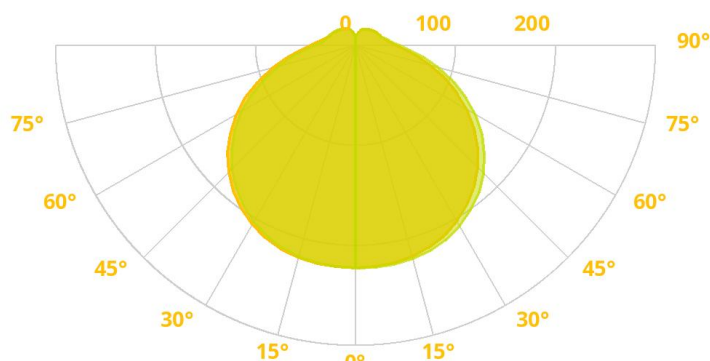

- Stropné svietidlo LENA je vyrobené z plastu a kovu. Využíva vysoko úspornú LED SMD technológiu a ponúkame ho v niekoľkých výkonnostných variantoch. Vďaka vyššiemu krytiu IP44 je výrobok odolnejší proti vlhkosti a možno ho umiestniť aj do exteriérov na strop alebo stenu. Svietidlo je vybavené HF senzorom pohybu s uhlom pokrytia celých 360° a dosahom až 9 metrov pri montážnej výške 2,5 m.

VLASTNOSTI PRODUKTU

Výkon svietidla	14W, 24W
Svetelný tok	980lm, 1800lm
Efektivita	70 lm/W
Teplota svetla	4000K
Uhol vyžarovania	110°
IP krytie	IP44
CRI index	>80
Životnosť	30000h
Napájacie napätie	220-240V/50-60Hz
Stmievateľnosť	Pohybový snímač HF
Možnosti montáže	Nástenná, Stropná
Materiál	Plast/kov
Farba	Biela
Záruka	2 roky

VYŽAROVACIA KRIVKA

DOSTUPNÉ VARIANTY

Interný kód	Výkon	Lumen	Teplota	CRI	IP krytie	Farba	Optika	Ovládanie	Rozmery (cm)
PL8590849530414	14W	980lm	4000K	>80	IP44	Biela	110°	Pohybový snímač HF	D 25,7 x Š 25,7 x V 6,5
PL8590849528046	24W	1800lm	4000K	>80	IP44	Biela	110°	Pohybový snímač HF	D 34 x Š 34 x V 6,5